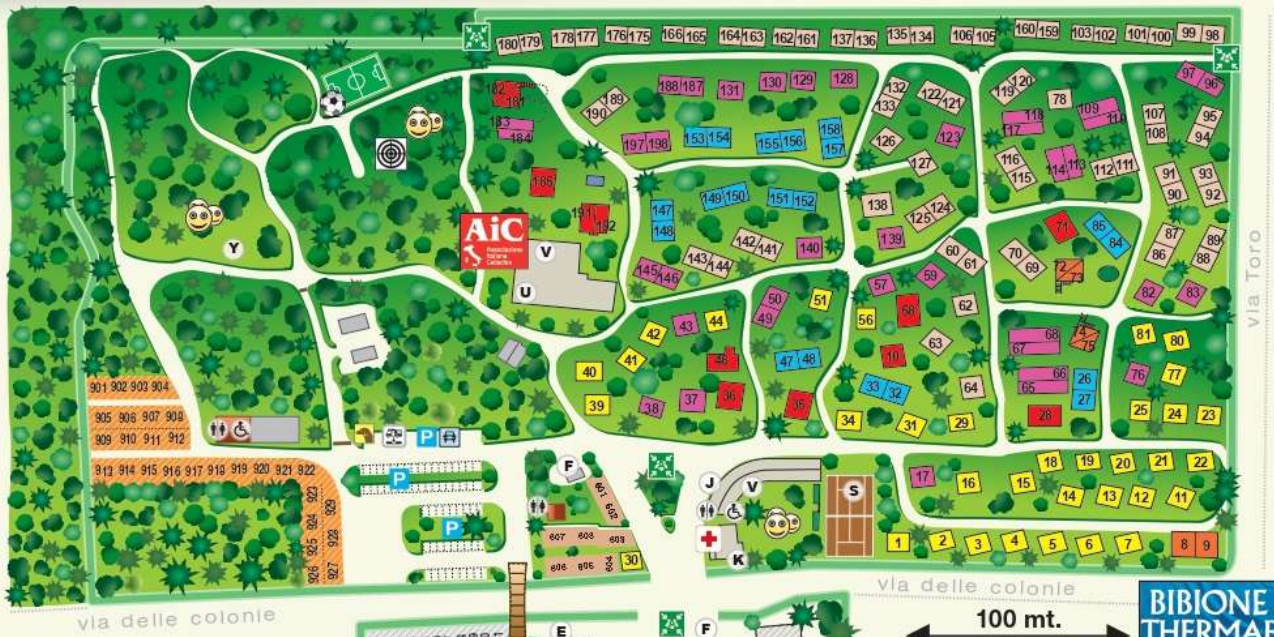

Mappa Karte Map

Villaggio Turistico Internazionale

- A** Uffici
Office
- B** Negozio e Tabacchi
Shops
- C** Bazar
- D** Supermarket
- E** Bibo Café
- F** Isola ecologica
Ecologic Area
- G** Pet room
- H** Bagno privato
Private Bathroom
- I** Piscina idromassaggio riscaldata
Warm Pool with Whirlpool
- J** Sala lavanderia e stireria clienti
Laundry and ironing room for the guests
- K** Sala animazione
Animation room
- M** Bibo's Pool Bar
- N** Docce al mare
Beach Showers
- O** Piscina riscaldata con scivolo
Warm Pool with Slide
- P** Bibo's Grill&Bar
- Q** Parco acquatico riscaldata
Warm Waterpark
- R** Noleggio cicli
Bike rental
- S** Ristorante con alimenti senza glutine
Restaurant with gluten-free dishes
- T** Tennis
- U** Ristorante e Pizzeria
Restaurant and Pizzeria
- V** Sale polivalenti
Multipurpose room
- Y** Palestra, Fitness Club
Gym, Fitness Club
- Y** Sporting, Percorso vita
Fitness Trail
- Y** Vasca per cani
Dog Sink
- Y** Tiro con l'arco
Archery
- Y** Campi calcio e Beach Volley
Footballfield and Beachvolleyball
- Y** Campo basket
Basketballfield
- Y** Punto d'incontro
Meeting point
- Y** Giochi bambini
Children's playground

Ville - Villen

Rosa Comfort  8 Letti/Persone 8 Betten/Personen	Adria Comfort  6 Letti/Persone 6 Betten/Personen	Anna plus  6 Letti/Persone 6 Betten/Personen	Anna  6 Letti/Persone 6 Betten/Personen	Ischia Comfort  5 Letti/Persone 5 Betten/Personen	Paola Comfort  4 Letti/Persone 4 Betten/Personen
--	--	--	---	---	--